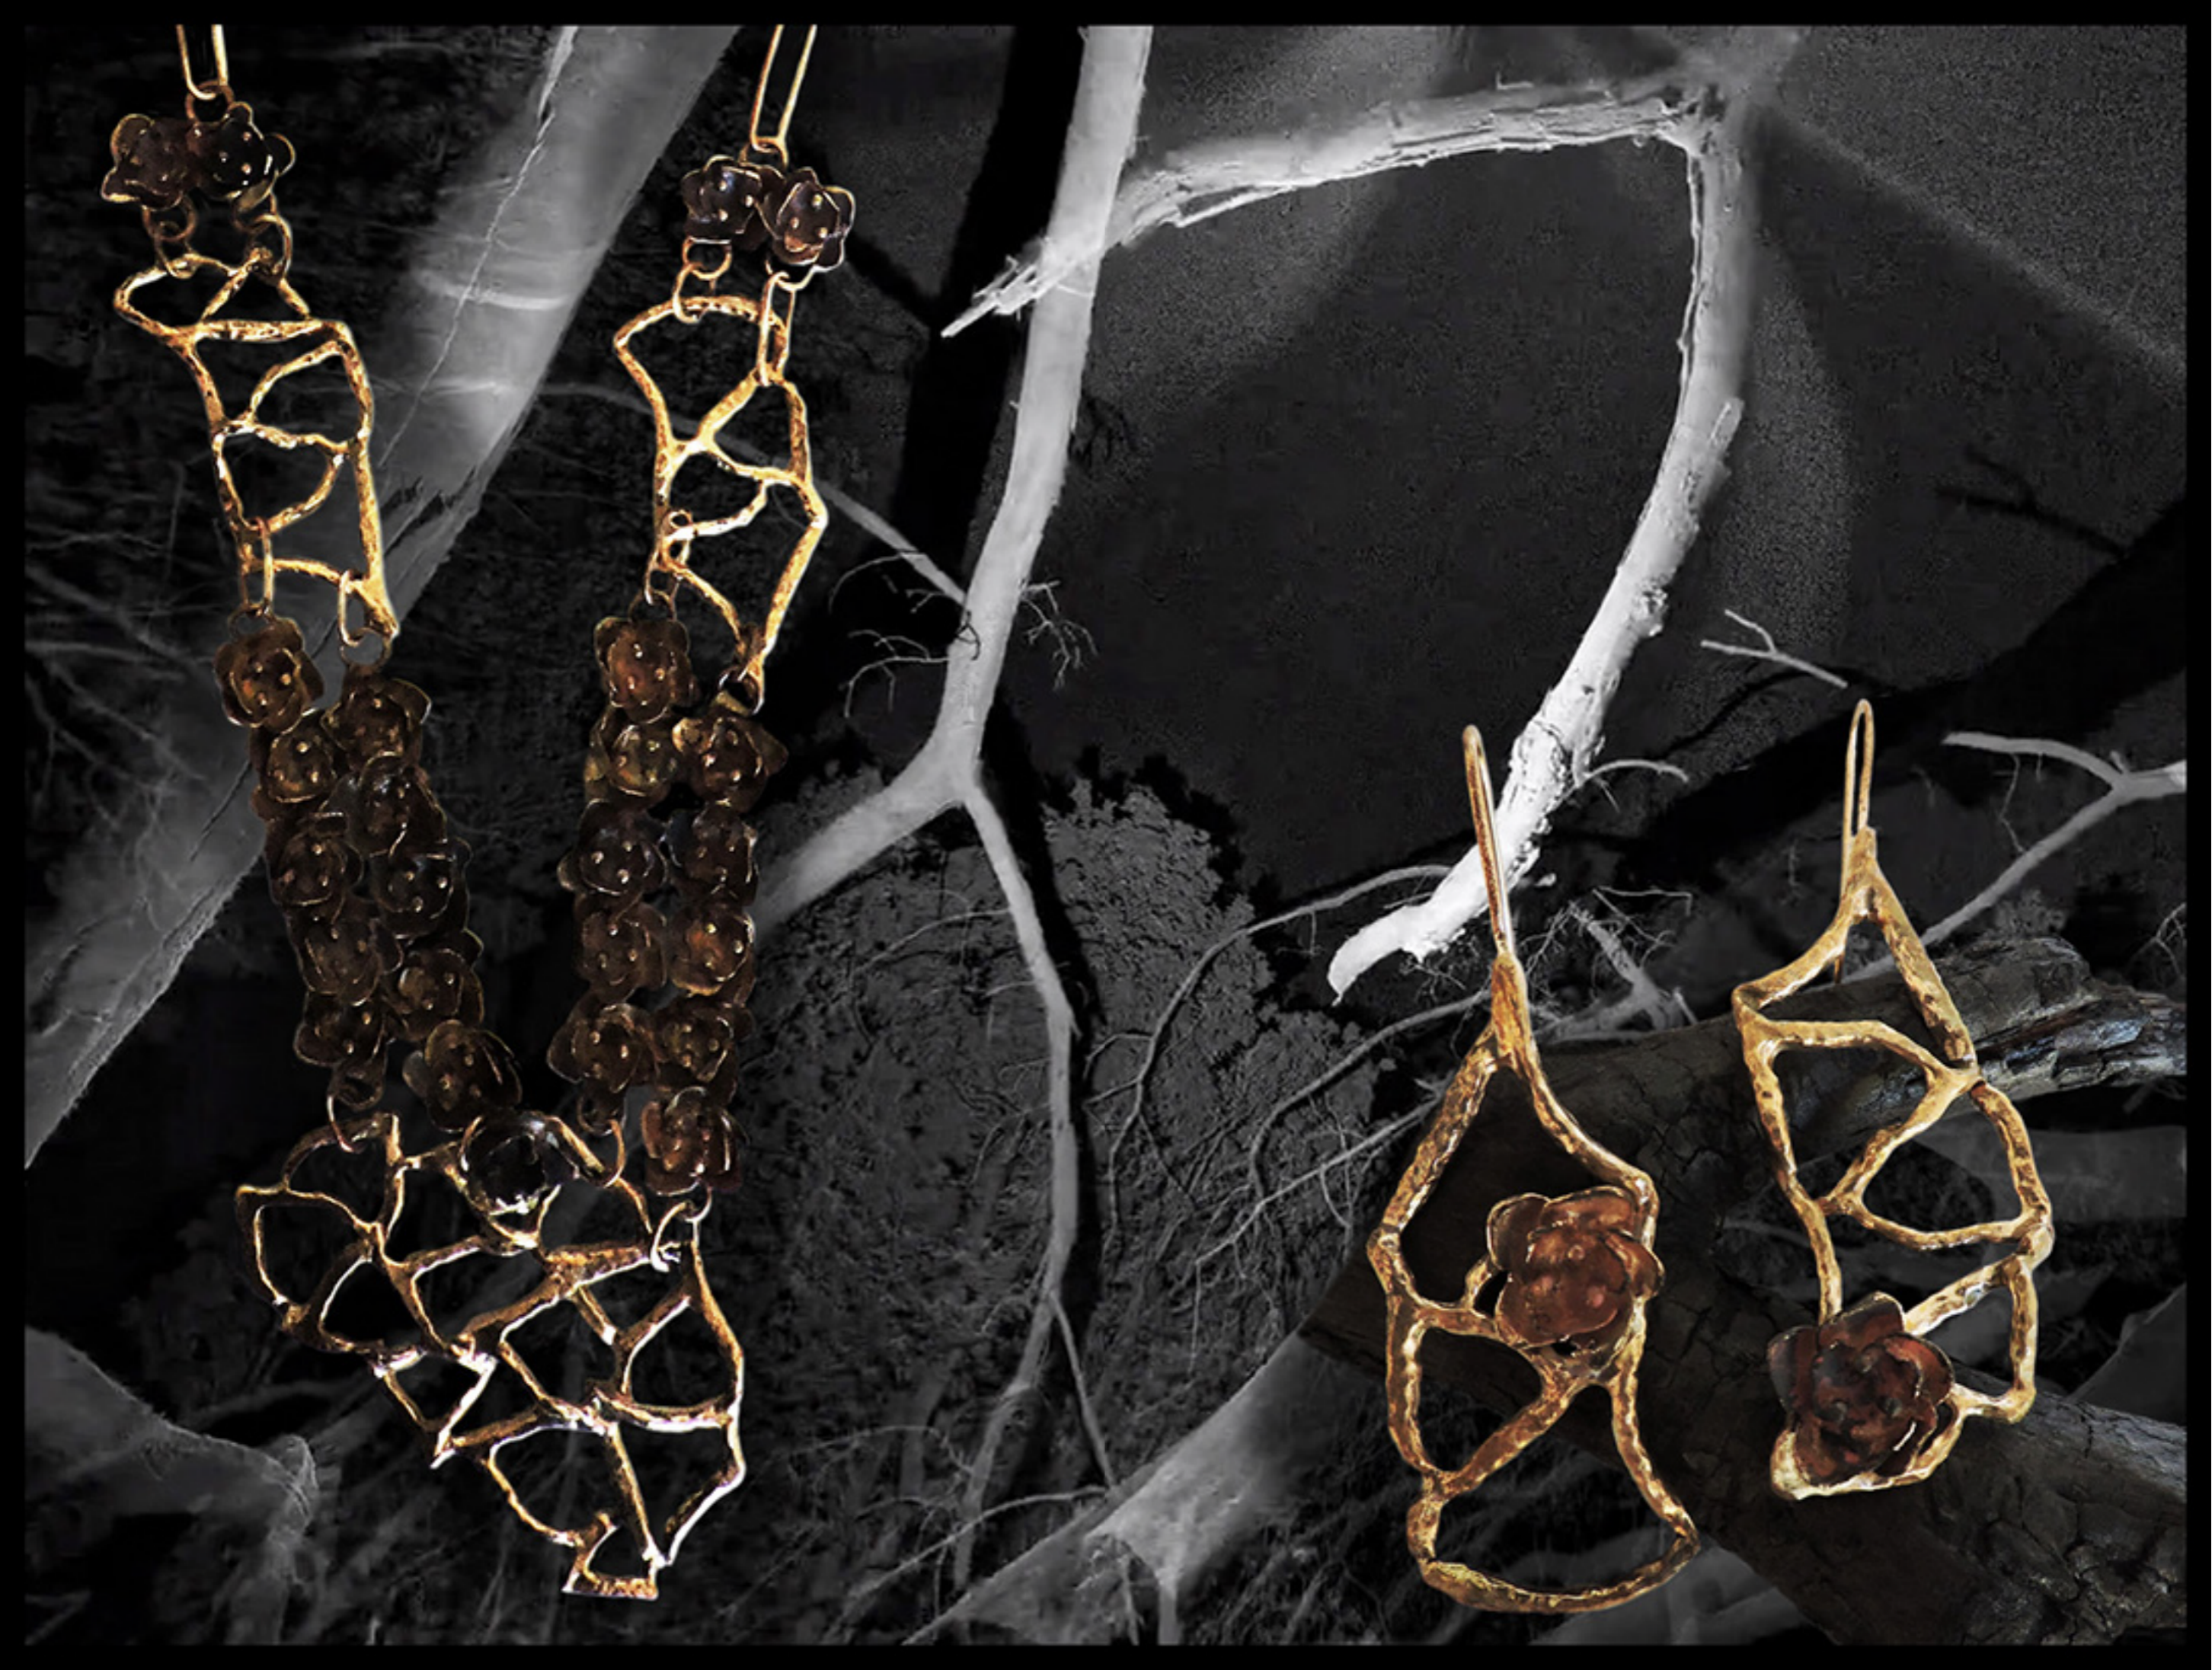

Sylvanus

SYLVANUS

Ispirata alla ramificazione degli alberi. Sylvanus nome latino, significa che vive nella selva, è una divinità benevola in grado di equilibrare il fuoco e il ghiaccio, la tempesta e la quiete. Ogni elemento trova equilibrio nel suo dividersi in due parti, generando così un processo di crescita infinito.

Inspired to the tree ramification. Sylvanus, Latin name, means living in the wood, and indicates a benevolent divinity able to balance fire and ice, chaos and quiet. Every element finds balance by dividing in two parts, in so doing, it creates an infinite growing process.